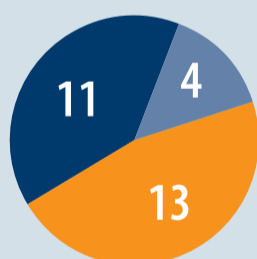

НАПРАВЕТЕ ИЗБОРНИТЕ ПРОГРАМИ ДОСТЪПНИ

Много партии не предлагат изборни програми в достъпен формат, например лесен за четен шрифт, Брайлова азбука, едър шрифт или аудио-визуални версии.

- Някои политически партии осигуряват достъп до изборните си програми
- Няма политически партии, които осигуряват достъп до изборните си програми
- Няма данни

ОСИГУРЕТЕ ДОСТЪП ДО ИЗБИРАТЕЛНИТЕ СЕКЦИИ

Няма данни в 11 държави членки:
BE, CZ, EL, FR, HR, IT, LU, MT, RO, SK, FI

Някои неофициални данни в 4 държави членки:
DK, IE, PT, UK

Някои официални данни в 13 държави членки:
BG, DE, EE, ES, CY, LV, LT, HU, NL, AT, PL, SI, SE