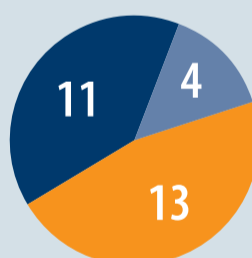

Nogle uofficielle data i 4 medlemsstater:
DK, IE, PT, UK

Nogle officielle data i 13 medlemsstater:
BG, DE, EE, ES, CY, LV, LT, HU, NL, AT, PL, SI, SE