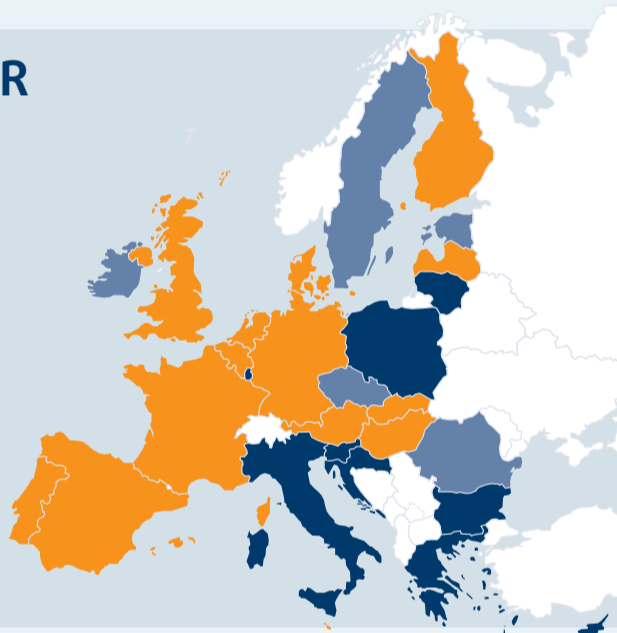

POLITISKE PARTIER

Handicappedes stemmer tæller også

PERSONER MED HANDICAP ER MEDLEM AF POLITISKE PARTIER

Personer med handicap er med større sandsynlighed medlem af et politisk parti end befolkningen som helhed.

Men mange politiske partiers aktiviteter er ikke tilgængelige.

SØRG FOR, AT TV-VALGUDSENDELSER ER TILGÆNGELIGE

- Nogle vigtige programmer er forsynet med undertekster.
- Vigtige programmer er ikke forsynet med undertekster.
- Ingen oplysninger

SØRG FOR, AT VALGPROGRAMMER ER TILGÆNGELIGE

Mange partier sørger ikke for, at valgprogrammer foreligger i tilgængelige formater, f.eks. letlæseligt materiale, punktskrift, stor skrift eller audiovisuelle versioner.

- Nogle politiske partier sørger for tilgængelige valgprogrammer.
- Ingen politiske partier sørger for tilgængelige valgprogrammer.
- Ingen oplysninger

SØRG FOR, AT VALGSTEDER ER TILGÆNGELIGE

De fleste medlemsstater mangler data om, hvor mange valgsteder der er tilgængelige. Tilgængeligheden har ofte snarere fokus på personer i kørestol end på eksempelvis blinde eller døve.

Ingen data i 11 medlemsstater:
BE, CZ, EL, FR, HR, IT, LU, MT, RO, SK, FI

Nogle uofficielle data i 4 medlemsstater:
DK, IE, PT, UK

Nogle officielle data i 13 medlemsstater:
BG, DE, EE, ES, CY, LV, LT, HU, NL, AT, PL, SI, SE

STØT PARLAMENTSMEDELMER MED HANDICAP

Der er begrænset kendskab til, hvor mange personer med handicap der vælges til deres nationale parlament. Når der findes data, viser de et meget lavt antal parlamentsmedlemmer med handicap.

Ingen parlamentsmedlemmer identificeret som havende et handicap i 2 medlemsstater:
CY, LU

2

Nogle parlamentsmedlemmer identificeret som havende et handicap i 13 medlemsstater:
IE, EL, ES, FR, HR, IT, HU, MT, NL, AT, PL, PT, UK

13