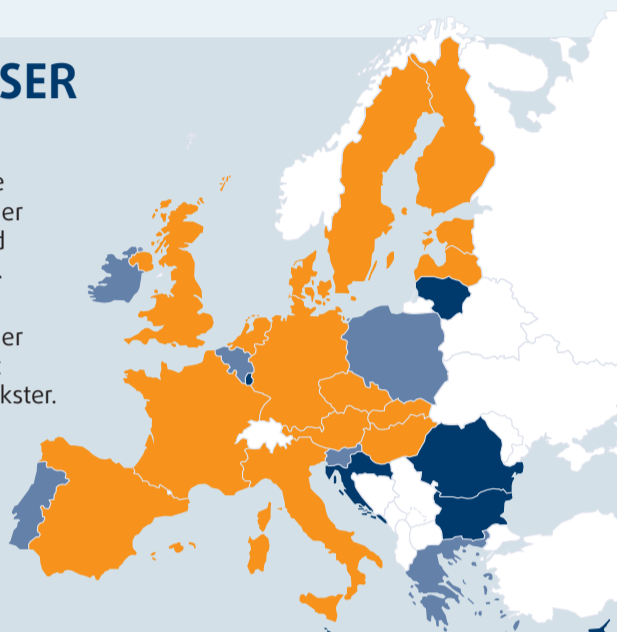

- Nogle vigtige programmer er forsynet med undertekster.
- Vigtige programmer er ikke forsynet med undertekster.
- Ingen oplysninger

SØRG FOR, AT VALGPROGRAMMER ER TILGÆNGELIGE

Mange partier sørger ikke for, at valgprogrammer foreligger i tilgængelige formater, f.eks. letlæseligt materiale, punktskrift, stor skrift eller audiovisuelle versioner.

- Nogle politiske partier sørger for tilgængelige valgprogrammer.
- Ingen politiske partier sørger for tilgængelige valgprogrammer.
- Ingen oplysninger