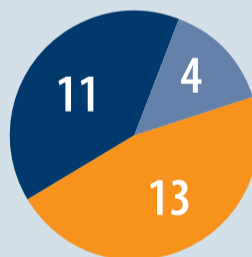

Andmed puuduvad 11 liikmesriigis: BE, CZ, EL, FR, HR, IT, LU, MT, RO, SK, FI

Teatavad mitteametlikud andmed on olemas neljas liikmesriigis: DK, IE, PT, UK

Teatavad ametlikud andmed on olemas 13 liikmesriigis: BG, DE, EE, ES, CY, LV, LT, HU, NL, AT, PL, SI, SE

Enamikus liikmesriikides puuduvad andmed selle kohta, kui paljud valimisjaoskonnad on juurdepääsetavad. Juurdepääsetavuse puhul keskendutakse üldiselt rohkem ratastoolis inimestele, mitte näiteks pimedatele või kurtidele.