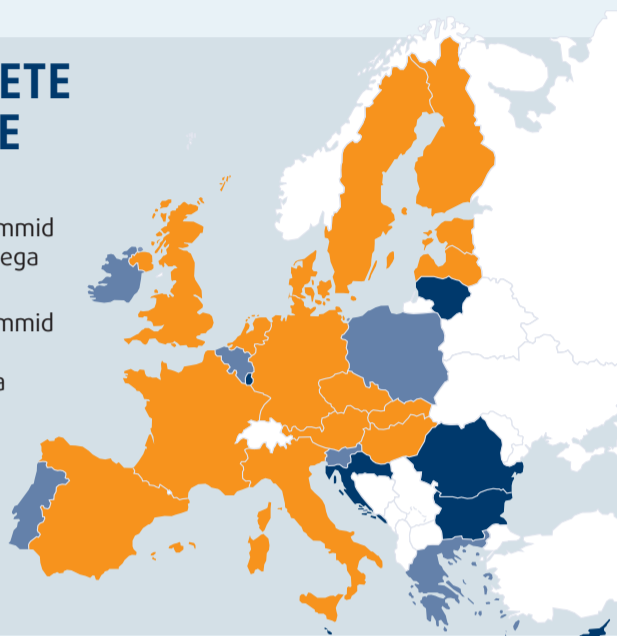

ERAKONNAD

Puudega inimeste hääl on samuti tähtsad

PUUDEGA INIMESED ON ERAKONDADE LIIKMED

Puudega inimesed

Muu elanikkond

Muu elanikkonnaga võrreldes on puudega inimesed suurema töenäosusega mõne erakonna liikmed.

Ometi on paljud erakondade tegevused neile kättesaamatud.

VALIMISI KÄSITLEVATE TELESAADETE KÄTTESAADAVUSE PARANDAMINE

- Teatavad põhiprogrammid on subtiitritega varustatud
- Põhiprogrammid ei ole subtiitritega varustatud
- Teave puudub

VALIMISMANIFESTIDE JUURDEPÄÄSETAVAKS MUUTMINE

Paljud erakonnad ei esita valimismanifesti juurdepääsetavas vormis, näiteks kergesti loetaval kujul, rahvusvahelises pimedate kirjas, suures kirjas või audiovisuaalsel kujul.