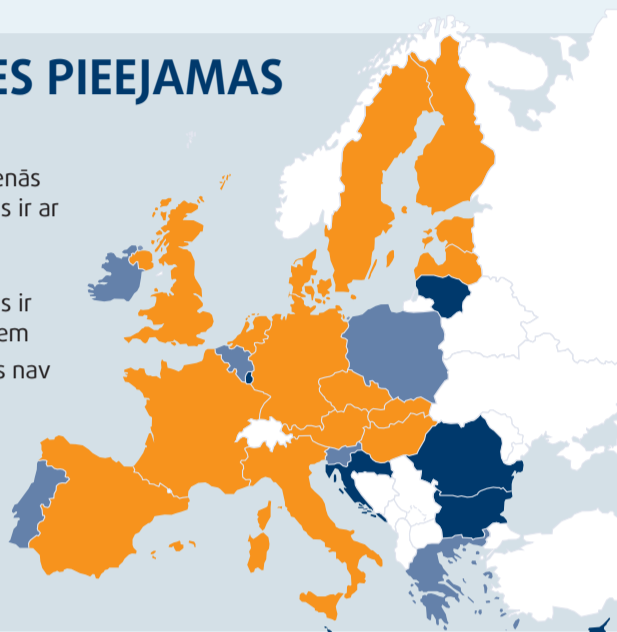

- Dažas galvenās programmas ir ar subtitriem
- Galvenās programmas ir bez subtitriem
- Informācijas nav