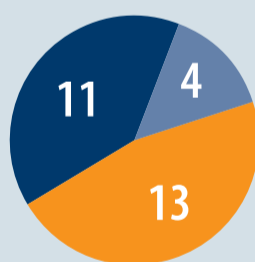

Neoficiāli dati četrās dalībvalstīs:
DK, IE, PT, UK

Oficiāli dati 13 dalībvalstīs:
BG, DE, EE, ES, CY, LV, LT, HU, NL, AT, PL, SI, SE