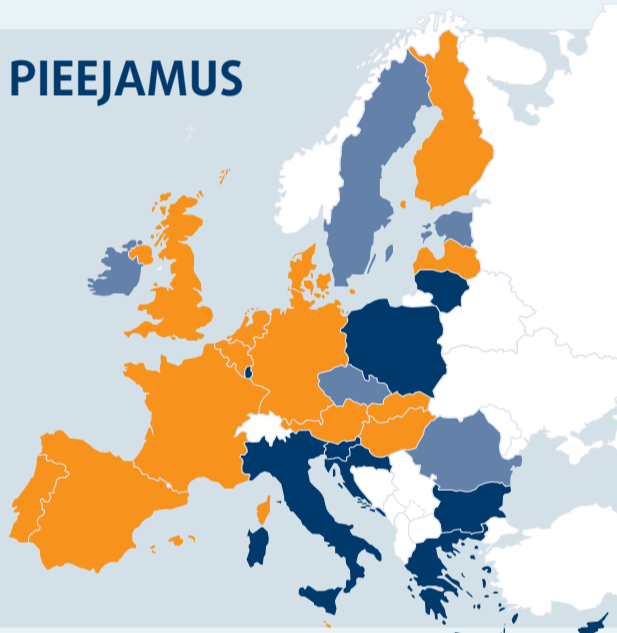

### PERSONAS AR INVALIDITĀTI IR POLITISKO PARTIJU BIEDRI

Personas ar invaliditāti

Pārējie iedzīvotāji

Personas ar invaliditāti biežāk nekā pārējie iedzīvotāji ir politisko partiju biedri.

Tomēr daudzu politisko partiju darbības nav pieejamas.

### PADARĪT TV VĒLĒŠANU PĀRRAIDES PIEEJAMAS

- Dažas galvenās programmas ir ar subtitriem
- Galvenās programmas ir bez subtitriem
- Informācijas nav

### PADARĪT VĒLĒŠANU MANIFESTUS PIEEJAMUS

Daudzas partijas nenodrošina vēlēšanu manifestus pieejamos formātos, piemēram, viegli lasāmus, Braila rakstā, lielā drukā vai audiovizuālajās versijās.

- Dažas politiskās partijas nodrošina pieejamus manifestus
- Neviena politiskā partija nenodrošina pieejamus manifestus
- Informācijas nav